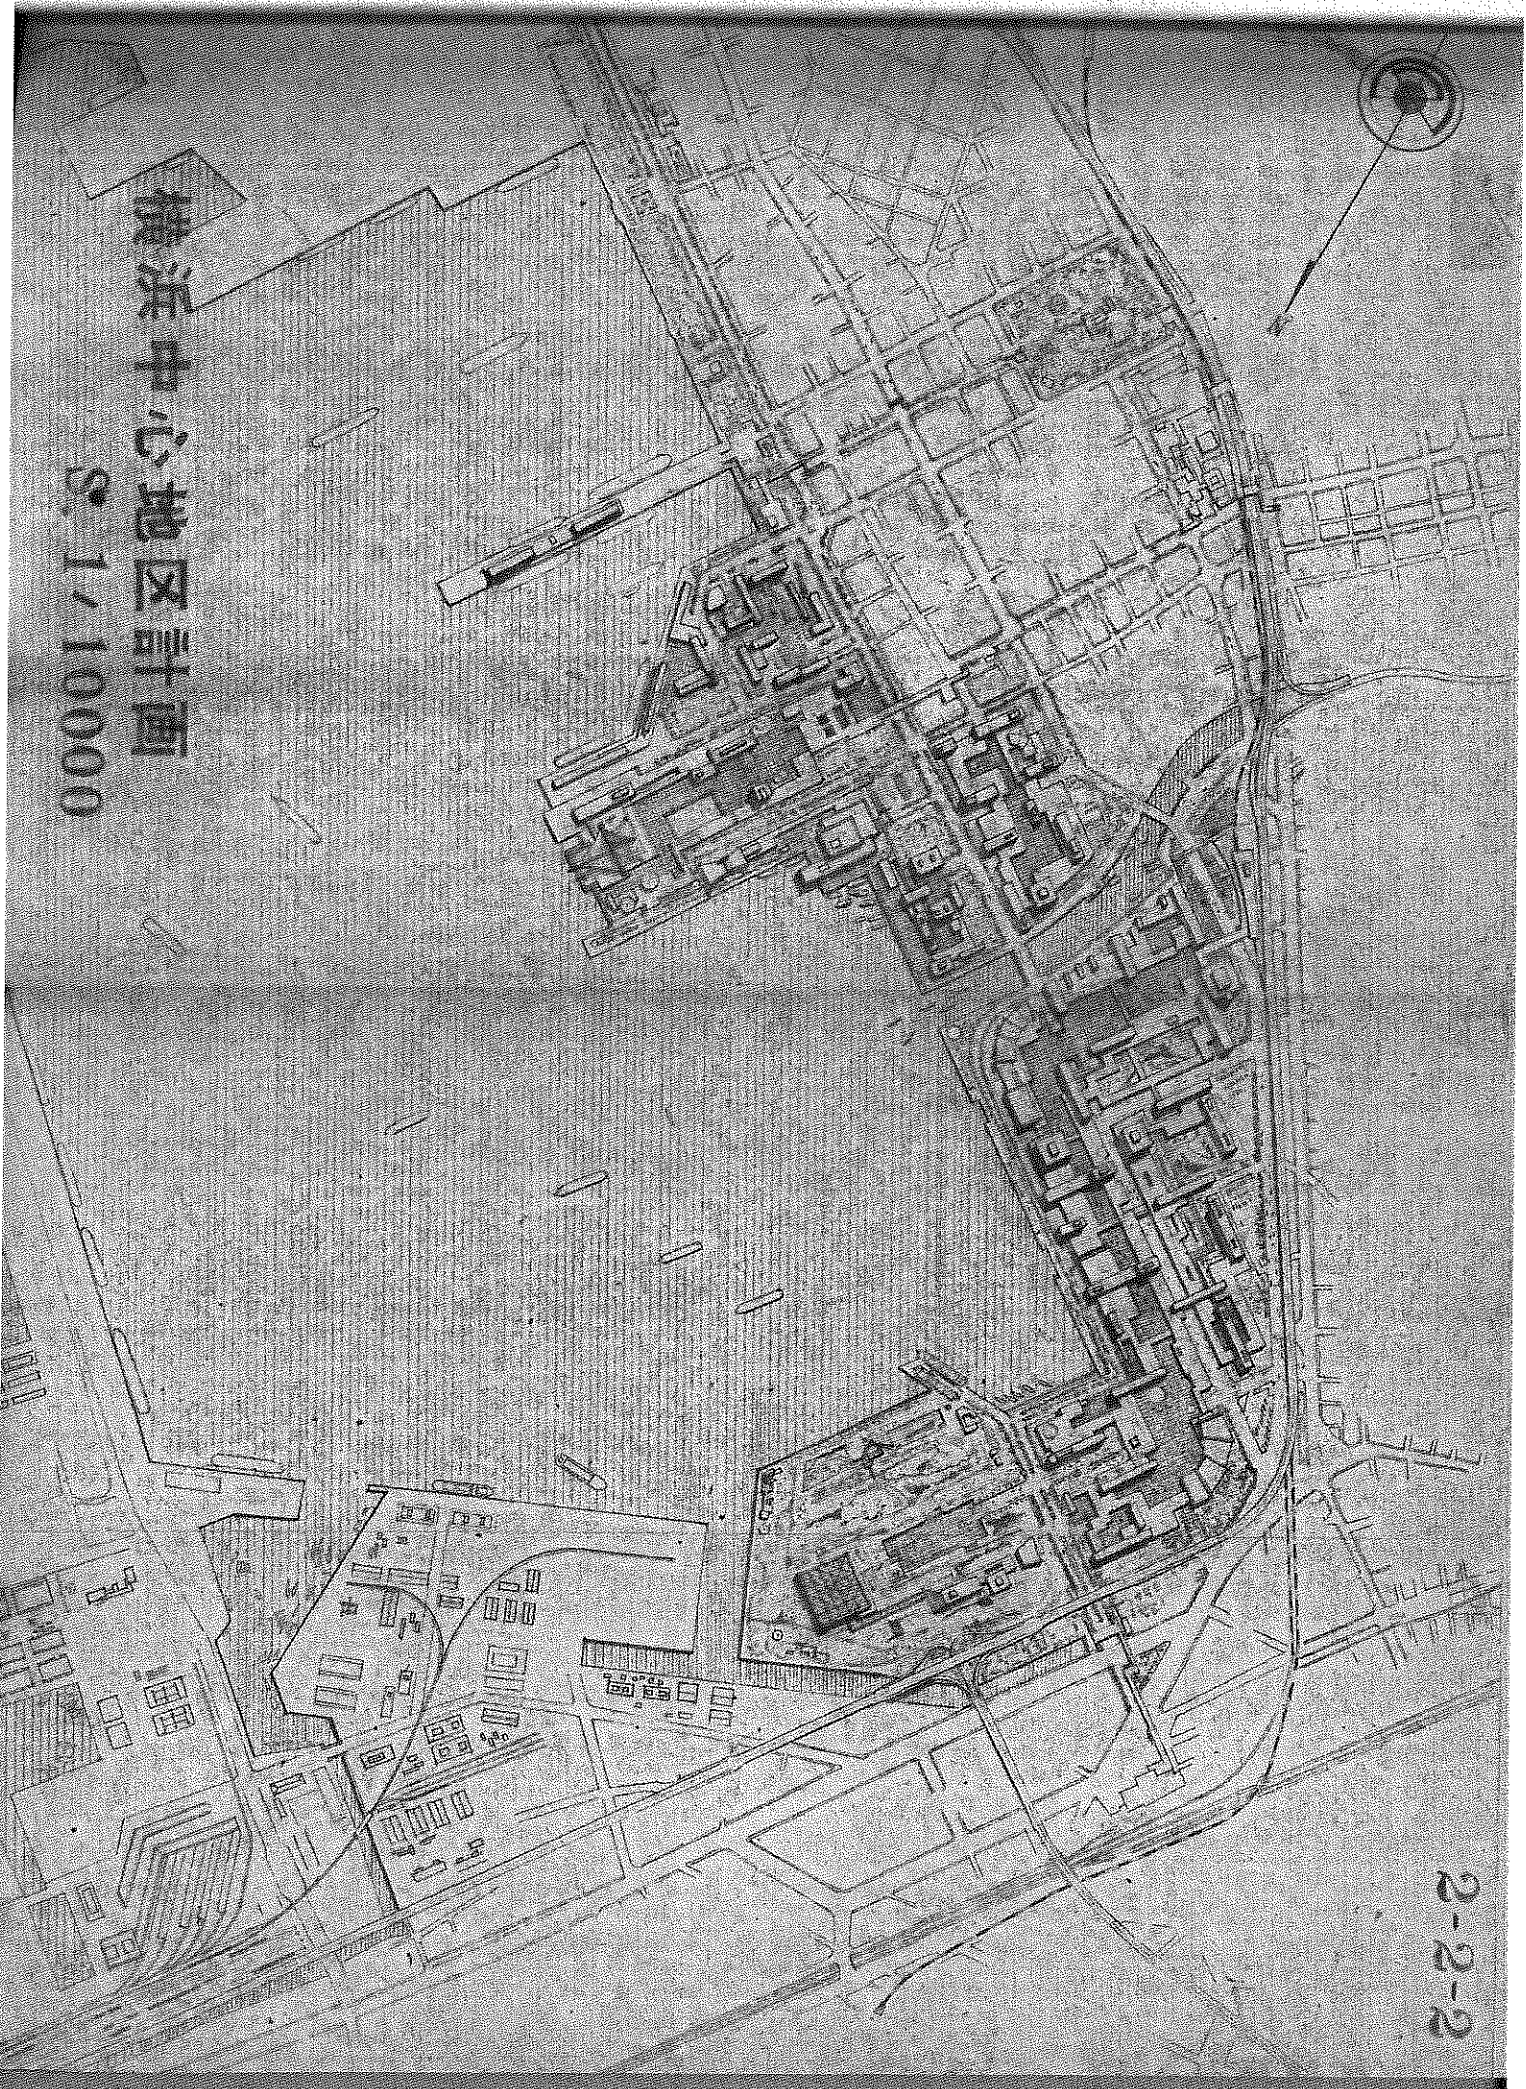

横浜中心地区計画

S. 1/10000

2-2-4

1. C-1	東京市區
1. C-2	東京市區
1. C-3	東京市區
1. C-4	東京市區
1. C-5	東京市區
1. C-6	東京市區

東京市區圖

独立行政法人
環境研究センター
環境研究センター
〒251-8501 静岡県沼津市
〒251-8501 7911 静岡県沼津市

research center for
environmental development
and design
cable: kankyokansetsu tsuy